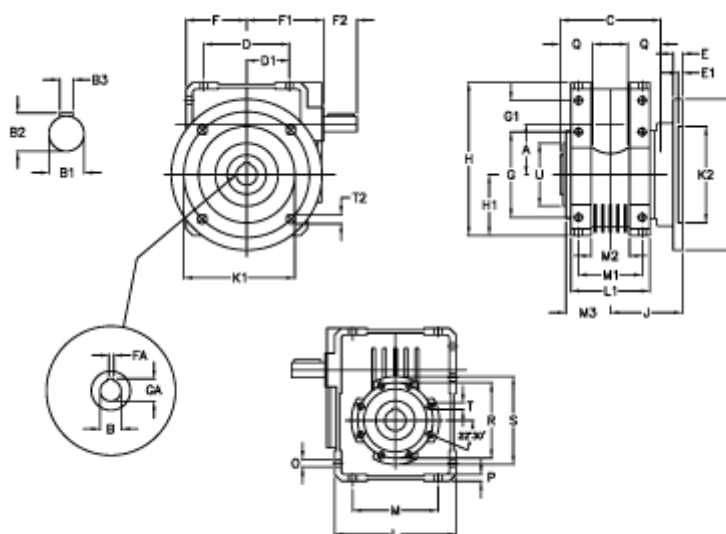

Varenummer: 3922110020500  
 Beskrivelse: Snekkegear med fri indgangsaksel  
 W 110UFC1-20-HS usamlet

## Mål

A	= 110.10	D1 = 82.0	G1 = 58.0	L = 250	Q = 45
B	= 42	E = 20	GA = 45.3	L1 = 143	R = 165
B1	= 25	E1 = 12	H = 308.0	M = 184	S = 200
B2	= 28.0	F = 125.0	H1 = 125.0	M1 = 115	T = M12x19
B3	= 8	F1 = 157.0	J = 131.5	M2 = 69	T2 = 13.0
Betegnelse	= W110UFC-xx-P80 B5	F2 = 60	K = 280	M3 = 73.0	U = 130
C	= 155	FA = 12	K1 = 230	O = 14.0	
D	= 174.0	G = 184	K2 = 170	P = 14	